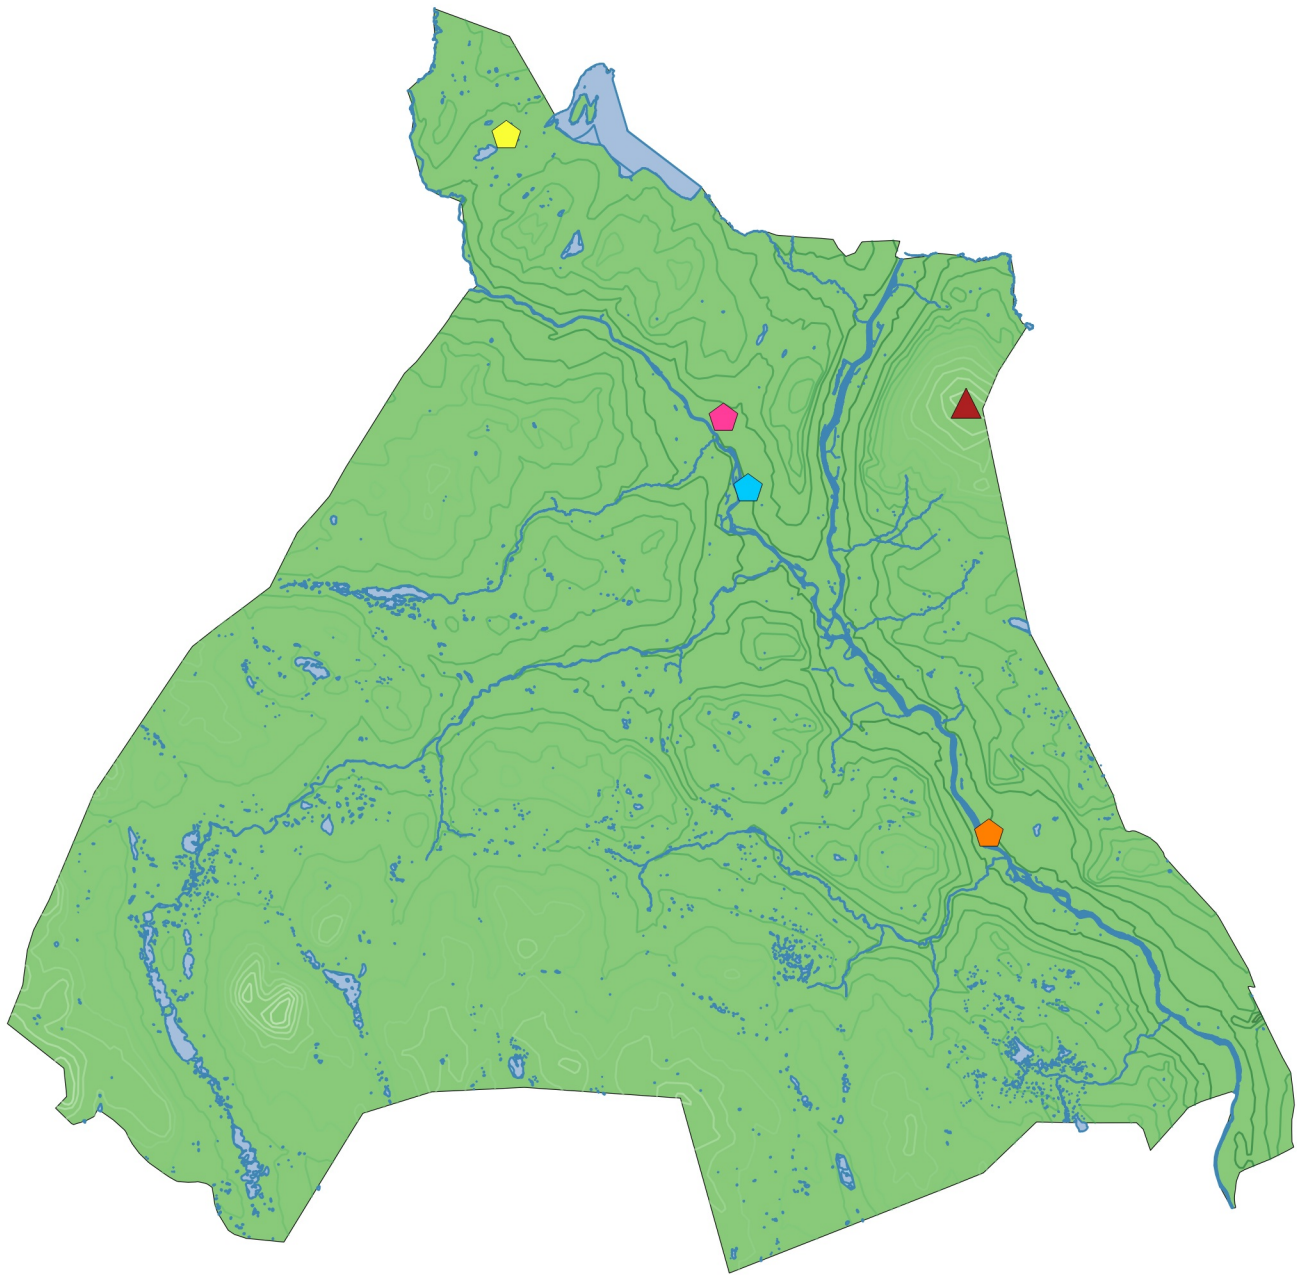

Kulturminner og kulturmiljøer som foreslås fredet

0 4 8 km

Alvdal kommune

Koordinatsystem: WGS 84, UTM sone 32
Opphav/kilde: Askeladden/Per Hvamstad
Uttrekk av data: 12.09.2016

Tegnforklaring

Kommunikasjon og samferdsel

▲ Tron

Bygninger

◈ Gardstun, Furulund

◈ Gardstun, Liestad

◈ Gardstun, Myrvold

◈ Gardstun, Langleitet